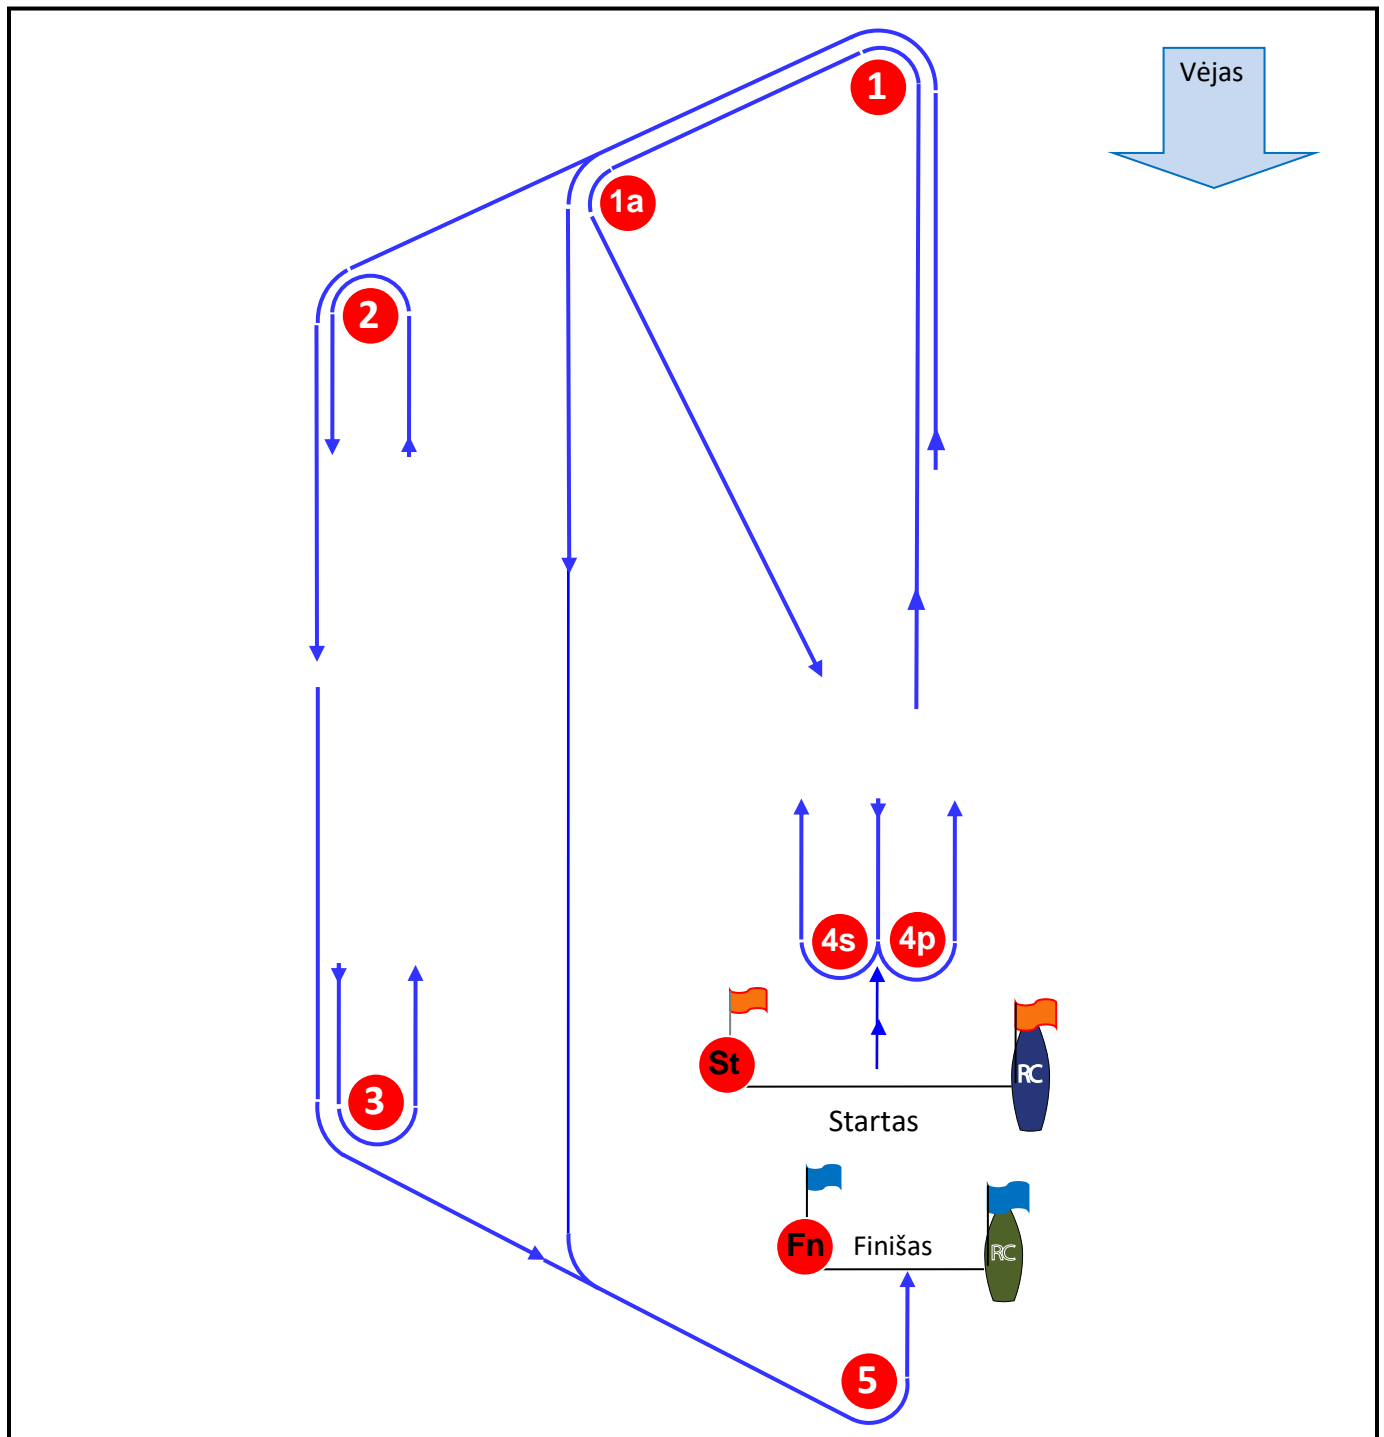

## PRIEDAS "A" DISTANCIJOS SCHEMA

**VIPER 80/5,5: STARTAS-1-1a-St-Fn-5-FINIŠAS**

**LASER 4,7; RS FEVA: STARTAS 1-2-3-2-3-5-FINIŠAS**

**OPTIMIST U12: STARTAS-1-1a-4s/4p-1-1a-St-Fn-5-FINIŠAS**

**OPTIMIST U10: STARTAS-1-1a-St-Fn-5-FINIŠAS**