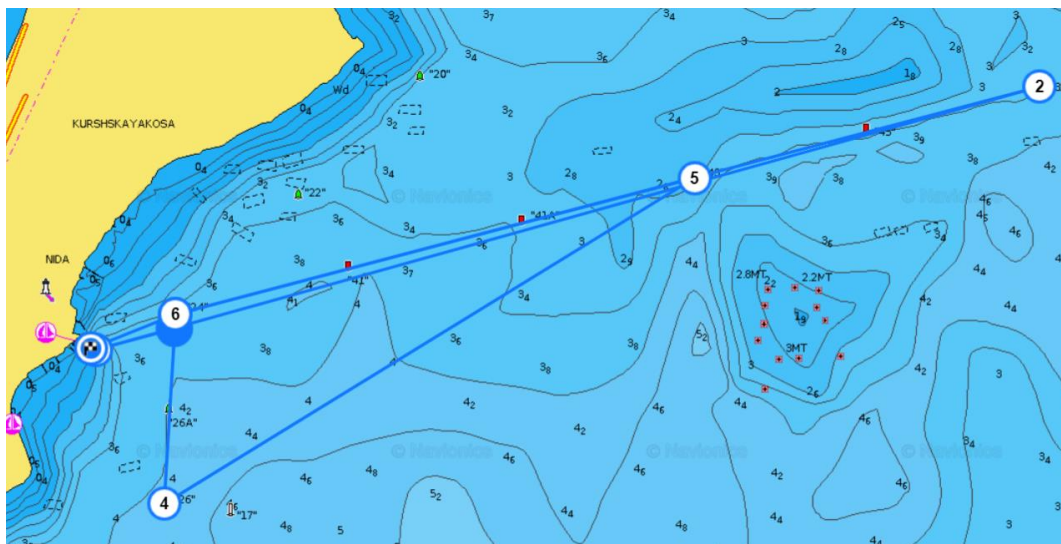

PRIEDAS C

ORC 20nm:

START (NUO TEISĖJŲ LAIVO)-1 (ORANŽINĖ PRIPUČIAMA BOJA)-35-24-26-43-24-FINISH

1 ženklas dešiniu bortu

35, 24, 26, 43 navigaciniai ženklai kairiu bortu

LYS 15.8nm:

START (NUO TEISĖJŲ LAIVO)-1 (ORANŽINĖ PRIPUČIAMA BOJA)-43-24-26-43-24-FINISH

1 ženklas dešiniu bortu

43, 24, 26 navigaciniai ženklai kairiu bortu